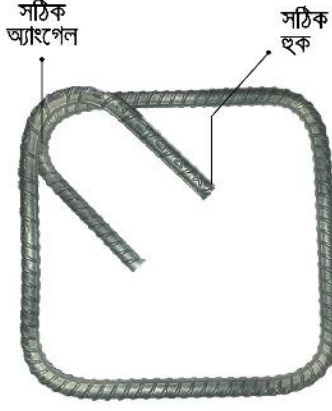

বিএসআরএম **SecuRing**-এর সঠিক অ্যাংগেল (১০৫ ডিগ্রি) রডকে কংক্রিটের সাথে মজবুতভাবে আটকে রাখে এবং ভূমিকম্পের সময় কম্পন সহনশীলতা বৃদ্ধি করে।

বিএসআরএম **SecuRing**

বিএসআরএম রিবার